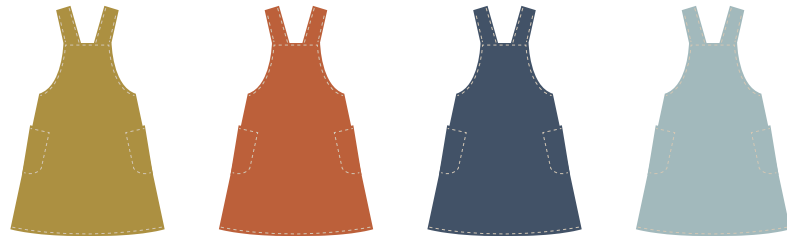

COLLECTION ÉVA

Tablier japonais 100%
coton lavé 230gsm
avec 2 poches ou
torchon 50x70cm avec
bride de suspension

TABLIER / APRON
A19600 - E1200C6
TORCHON / DISH TOWEL
A53600 - E0450C12